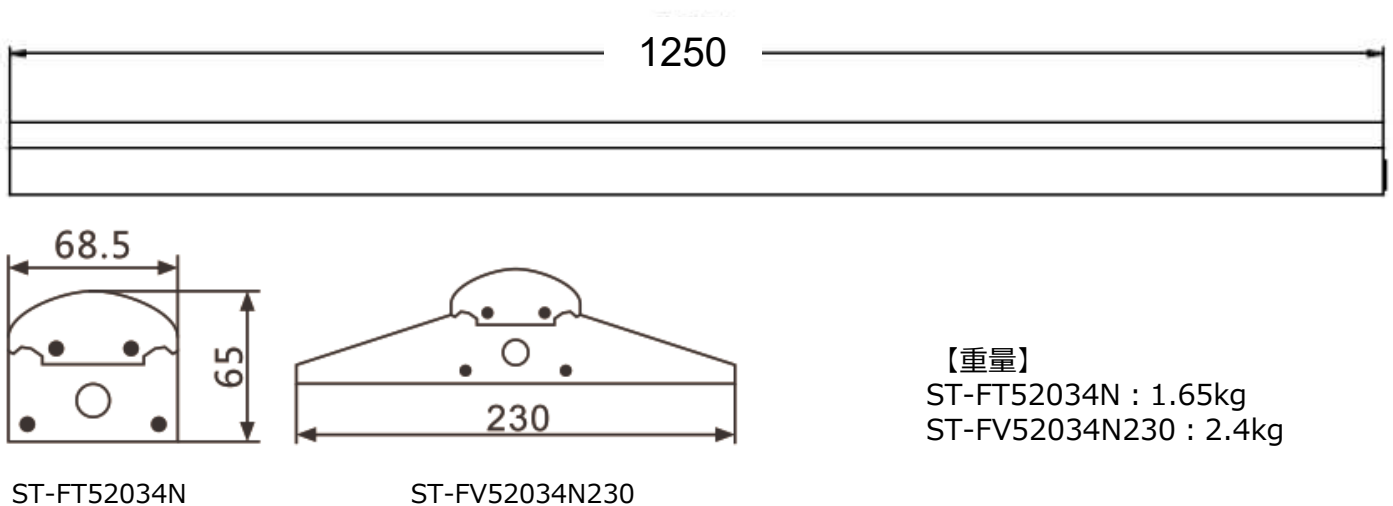

— LED照明の新設にはスッキリ省スペースのトラフ型 —

— 蛍光灯器具からの置換えに最適な逆富士型 —

導入事例

海外での実績はもちろん、日本市場においても累計500万本以上のランプ出荷実績を誇ります。

寸法図

【重量】

ST-FT52034N : 1.65kg
ST-FV52034N230 : 2.4kg

Shinshu Trading Co., Ltd.